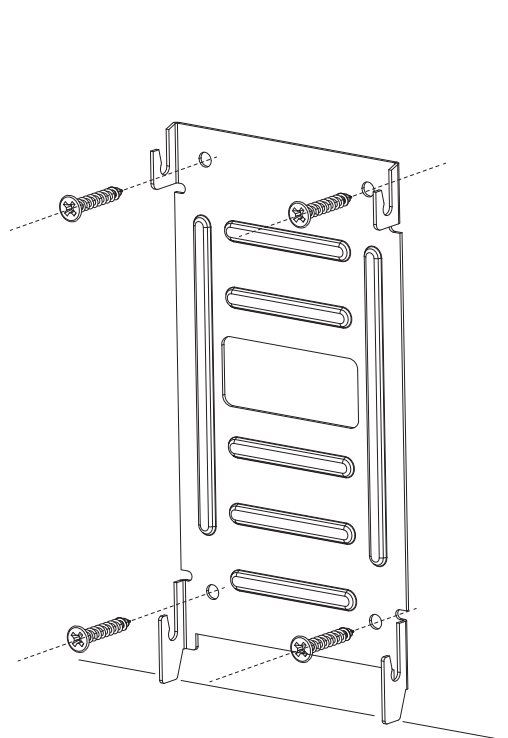

BORN РОЗЕТКА НАКЛАДНАЯ

16A - 230 V - (USB 5 V - 2,1 A max.) 3680 W max.

SCA9610

SCA9610N

УСТАНОВКА

ВНИМАНИЕ! Для обеспечения безопасности при монтаже убедитесь, что проводка обесточена

IP Степень защиты IP 20