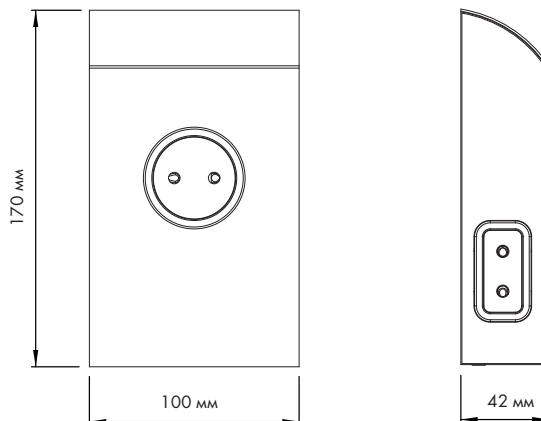

BORN РОЗЕТКА НАКЛАДНАЯ

16A - 230 V - (USB 5 V - 2,1 A max.) 3680 W max.

SCA9610

SCA9610N

УСТАНОВКА

ВНИМАНИЕ! Для обеспечения безопасности при монтаже убедитесь, что проводка обесточена

IP Степень защиты IP 20