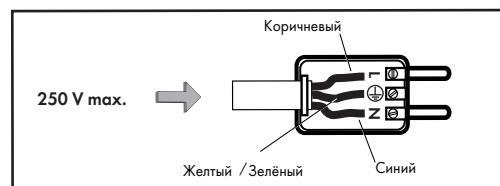

BORN РОЗЕТКА НАКЛАДНАЯ

16A - 230 V - (USB 5 V - 2,1 A max.) 3680 W max.

SCA9610

SCA9610N

УСТАНОВКА

ВНИМАНИЕ! Для обеспечения безопасности при монтаже убедитесь, что проводка обесточена

IP Степень защиты IP 20