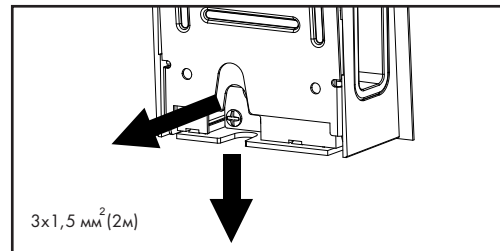

BORN РОЗЕТКА НАКЛАДНАЯ

16A - 230 V - (USB 5 V - 2,1 A max.) 3680 W max.

SCA9610

SCA9610N

УСТАНОВКА

ВНИМАНИЕ! Для обеспечения безопасности при монтаже убедитесь, что проводка обесточена

IP Степень защиты IP 20