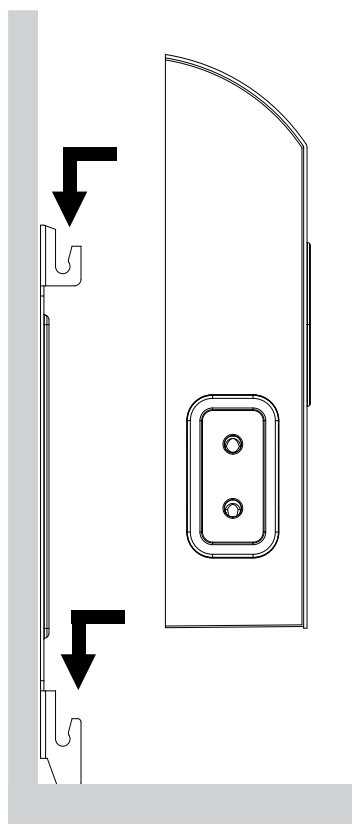

BORN РОЗЕТКА НАКЛАДНАЯ

16A - 230 V - (USB 5 V - 2,1 A max.) 3680 W max.

SCA9610

SCA9610N

УСТАНОВКА

ВНИМАНИЕ! Для обеспечения безопасности при монтаже убедитесь, что проводка обесточена

IP Степень защиты IP 20